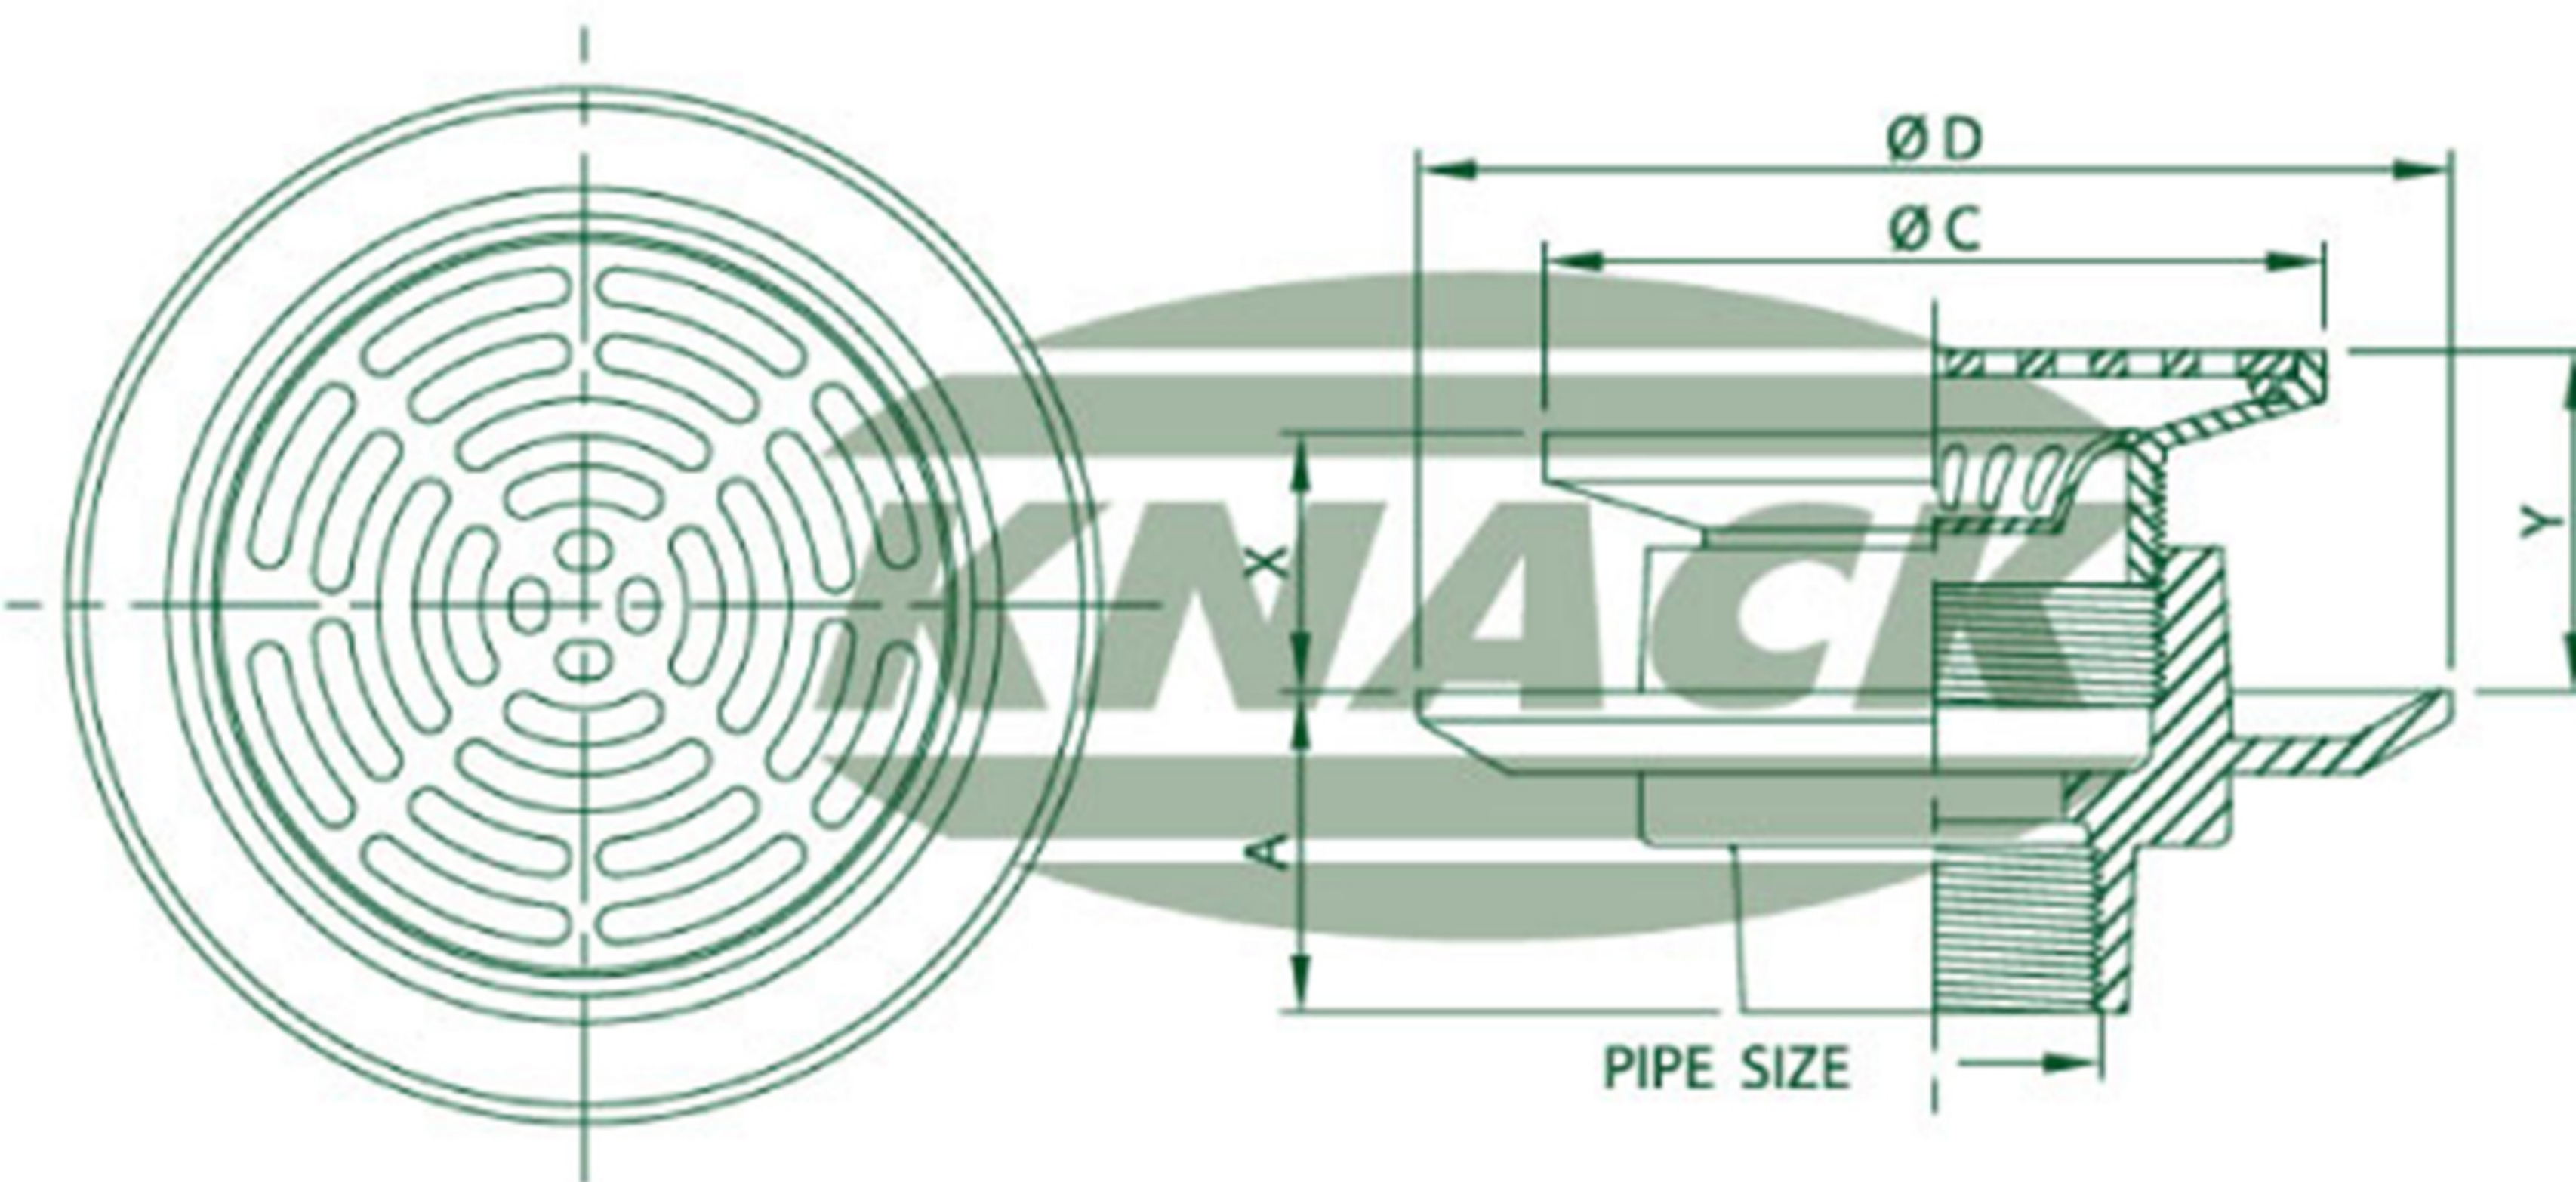

FLOOR DRAIN

Floor Drain Model 230 PM

ชุดระบายน้ำพื้นปรับระดับด้วยเกลียว

- ตะแกรงระบายน้ำทิ้งทรงกลม (ทองเหลืองชุบโครเมียม)
- เชี่ยวลือก
- ขวานเหล็กหล่อมีปีกกันซึม
- มีตะกร้าดักผง
- สำหรับท่อ ขนาด 2", 2 1/2", 3", 4"

FLOOR DRAIN

DIMENSION IN MM.

FLOOR DRAIN MODEL : 230 PM

ADJUSTABLE STRAINER

Pipe Size Inch	A	C	D	Adjustment		Free Area (mm. ²)
				X	Y	
2	63	120	195	46	61	2400
2 1/2	63	120	195	46	61	2400
3	63	120	195	46	61	2400
4	65	165	220	41	65	6500